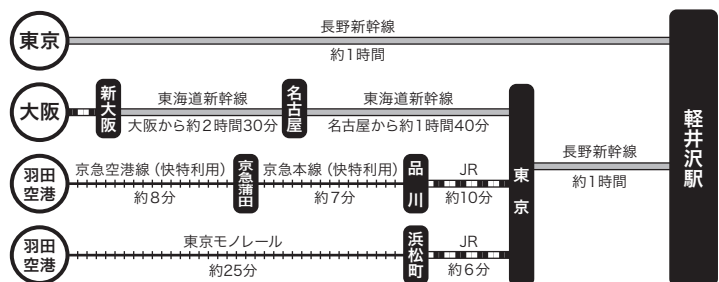

## ■ 会場へのアクセス

### 〔電車をご利用の場合〕

「東京駅」から「軽井沢駅」まで長野新幹線で約1時間

「軽井沢駅」南口から

【タクシー】 平常時約2分

【ピックアップバス】 平常時約15分

軽井沢プリンスホテル敷地内を循環しているバスです。指定ルート内で乗り降り自由となっております。

### 【臨時シャトルバス】

10月26日(土) 「軽井沢駅」南口発 11:10/11:40/12:40

10月27日(日) 軽井沢プリンスホテルウエスト発 14:00

〔高速バスをご利用の場合〕

【運行ルート】

○池袋駅～軽井沢プリンスホテルウエスト

	軽井沢1便	軽井沢3便	軽井沢5便	軽井沢7便	軽井沢9便
池袋駅東口	8:10	9:10	12:10	13:10	18:50
下落合駅	8:20	9:20	12:20	13:20	19:00
練馬駅（練馬区役所前）	8:30	9:30	12:30	13:30	19:10
川越の場	9:00	10:00	13:00	14:00	19:40
↓	↓	↓	↓	↓	↓
富岡	10:14	11:14	14:14	15:14	20:54
軽井沢72ゴルフ	10:49	11:49	14:49	15:49	21:29
軽井沢プリンスホテルウエスト	10:57	11:57	14:57	15:57	21:37

○立川駅～軽井沢プリンスホテルウエスト

	小諸立川1便	小諸立川3便
立川駅北口	7:50	18:20
↓	↓	↓
富岡	9:51	20:21
軽井沢72ゴルフ	10:31	21:01
軽井沢プリンスホテルウエスト	10:39	21:09

※ご予約・お問い合わせは

◇西武バス座席センター

（営業時間9:00～19:00）  
（年末年始を除く）

TEL:03-5910-2525

◇千曲バス高速バス予約センター