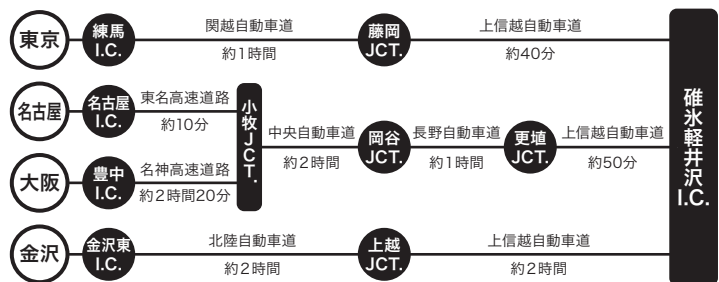

■ 会場へのアクセス

〔車をご利用の場合〕

上信越自動車道「碓氷軽井沢I.C.」から
11km (平常時約12分)